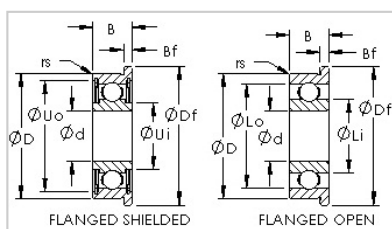

法兰系列

公制系列-F635 2RS

型号	F635 2RS
类别	Sealed Flanged Ball Bearings
尺寸 (mm)	
d	5
D	19
B	6
Df	22
Bf	1.5
基本额定载荷 (N)	
Cr	1986
Cor	717

河北环升轴承有限公司-Tel:+86-0319-8541203-Email:hbhs@hbhsbearing.com-www.hbhsbearing.com